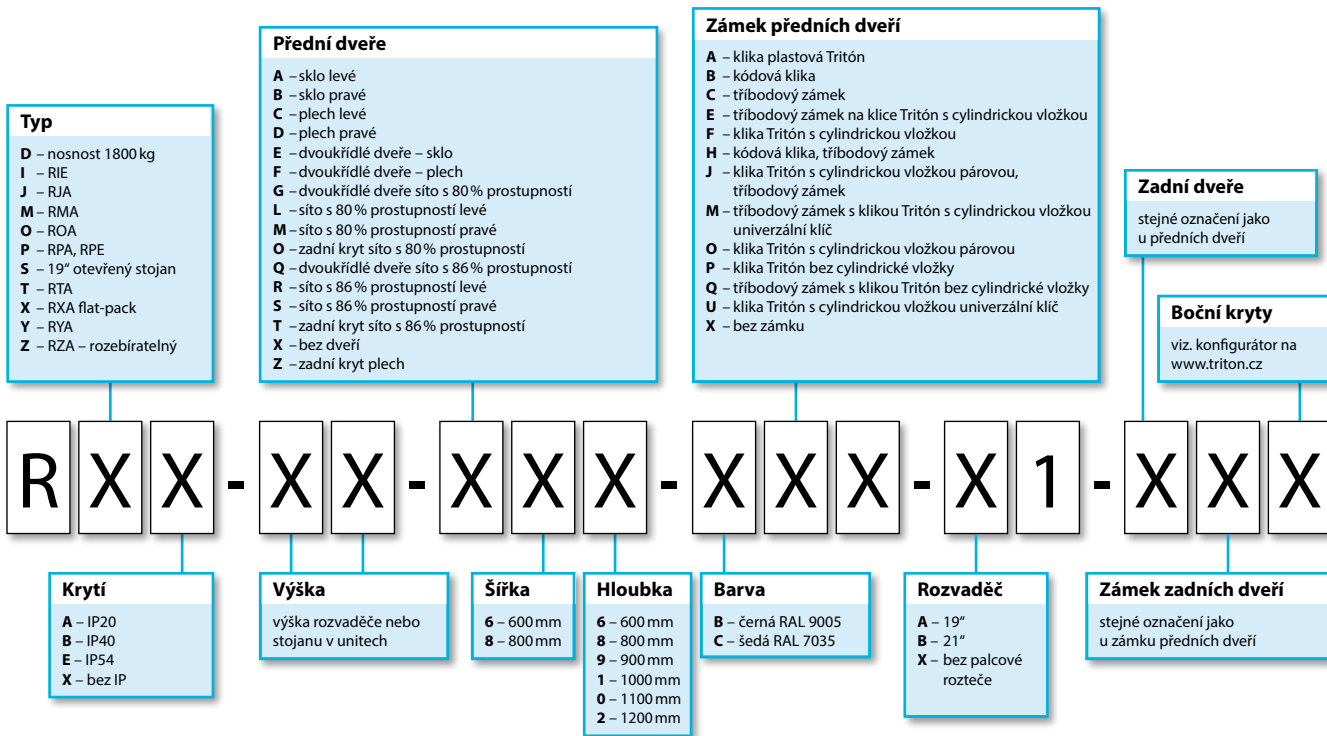

Orientační značení stojanových rozvaděčů

Značení nástěnných rozvaděčů

Značení příslušenství